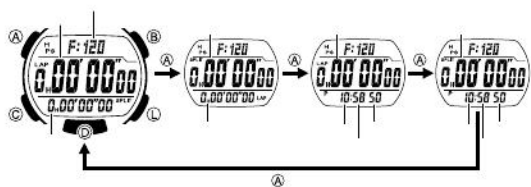

TYO		
OFF	OFF	ON

12H	24H	12H
50		00
10:58		
20 15 6:30		
MUTE KEY	KEY	MUTE
LT 1		LT 3
PS 00	00	OFF

01

	00 00	
	/10	

SIG SNZ
AL1 AL4 SIG

AL1 AL4 SNZ

SNZ

SNZ

AL1 AL2 AL3 AL4

SIG

on

LT1 LT3
LT3 LT1

		LOW

HML
HML
HML

KEY↗ MUTE
KEY↘ MUTE

0A 0FF