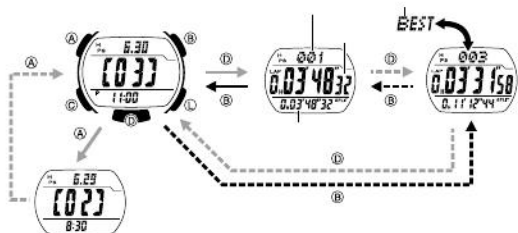

TYO		
OFF	OFF	ON

12H	24H	12H
50		00
10:58		
20 15 6:30		
MUTE KEY	KEY	MUTE
LT 1		LT 3
PS 00	00	OFF

01

	00 00	
	/10	

SIG SNZ
AL1 AL4 SIG

AL1 AL4 SNZ

SNZ

SNZ

AL1 AL2 AL3 AL4

SIG

on

LT1 LT3
LT3 LT1

		LOW

HML
HML
HML

KEY↗ MUTE
KEY↘ MUTE

0A 0FF