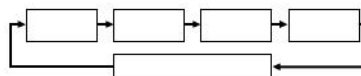

TYO		
OFF	OFF	ON

12H	24H	12H
50		00
10:58		
20 15 6:30		
MUTE KEY	KEY	MUTE
LT 1		LT 3
PS 00	00	OFF

01

	00 00	
	/10	

SIG SNZ
AL1 AL4 SIG

AL1 AL4 SNZ

SNZ

SNZ

AL1 AL2 AL3 AL4

SIG

on

LT1 LT3
LT3 LT1

		LOW

HML
HML
HML

KEY↗ MUTE
KEY↘ MUTE

0A 0FF