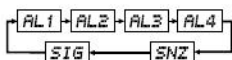

TYO		
OFF	OFF	ON

12H	24H	12H
50		00
10:58		
20 15 6:30		
MUTE KEY	KEY	MUTE
LT 1		LT 3
PS 00	00	OFF

01

	00 00	
	/10	

SIG SNZ
AL1 AL4 SIG

AL1 AL4 SNZ

SNZ

SNZ

AL1 AL2 AL3 AL4

SIG

on

LT1 LT3
LT3 LT1

		LOW

HML
HML
HML

KEY↗ MUTE
KEY↘ MUTE

0A 0FF