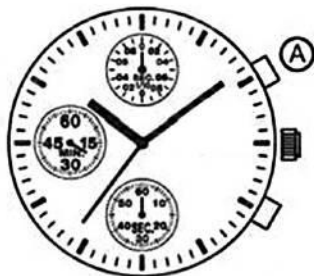

STOPP (Ende)

RÜCKSETZUNG

(Rücksetzung auf "0:00")

Stoppuhr
Minutenzeiger

Stoppuhr 1/10
Sekundenzeiger

Stoppuhr Sekundenzeiger

9.8/10 Sekunden

ManualsLib.com

START
(Spielstart)

STOPP (Auszeit)
WIEDERTART
(Wiederaufnahme des Spiels)

5 Minuten, 10 8/10 Sekunden

STOPP
(Spiel Ende)

ManualsLib.com

20 Minuten, 00 Sekunden

ManualsLib.com

START