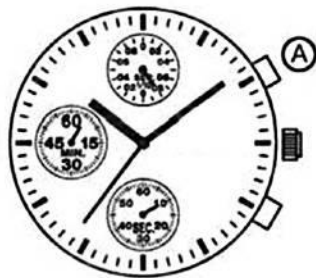

START
(Spielstart)

STOPP (Auszeit)
WIEDERTART
(Wiederaufnahme des Spiels)

5 Minuten, 10 8/10 Sekunden