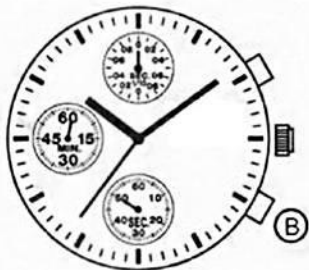

ManualsLib.com

START

ZWISCHENZEIT/
ZUMSCHEITZEIT
FREIGABE

2 Minuten, 50 Sekunden