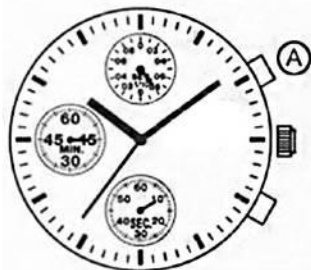

STOPP

RÜCKSETZUNG

Minuten, 10 8/10 Sekunden