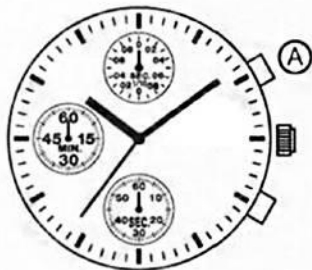

ManualsLib.com

START

ZWISCHENZEIT/
ZUMSCHEITZEIT
FREIGABE

2 Minuten, 50 Sekunden