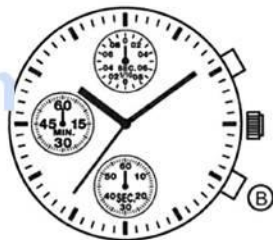

STOPP (Ende)

RÜCKSETZUNG

(Rücksetzung auf "0:00")

Stoppuhr
Minutenzeiger

Stoppuhr 1/10
Sekundenzeiger

Stoppuhr Sekundenzeiger

9.8/10 Sekunden

ManualsLib.com