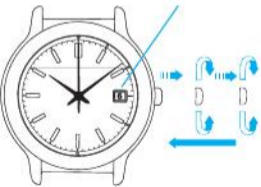

冊及加保管，以便隨時參考。

在使用他的牌工牌給針式石夾板以前，務請注意原圖或本冊冊子中的各項說明，並請將下列各項加保管，以便隨時參考。

SEIKO

Environment/Lightsource (lux)						