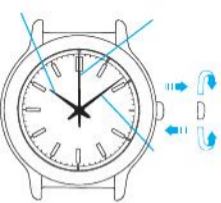

冊及加保管，以便隨時參考。

在使用他的牌工牌給針式石夾板以前，務請注意原圖或本冊冊子中的各項說明，並請將下列各項加保管，以便隨時參考。

SEIKO

Environment/Lightsource (lux)						