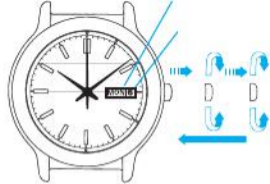

冊及加保管，以便隨時參考。

在使用他的牌工牌給針式石夾板以前，務請注意原圖或本冊冊子中的各項說明，並請將下列各項加保管，以便隨時參考。

SEIKO

Environment/Lightsource (lux)						