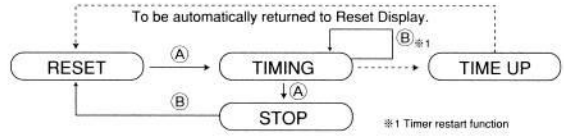

<Normal time display>

<Normal alarm display>

<Normal calendar display>

ManualsLib.com

<Chronograph reset display>

※ 1 Timer restart function

※ 1 : After 10 seconds, automatically returns to the measuring display.

ManualsLib.com

<Timer set display>

ManualsLib.com

**Name of Scale • Marking**

▲

→

→

→