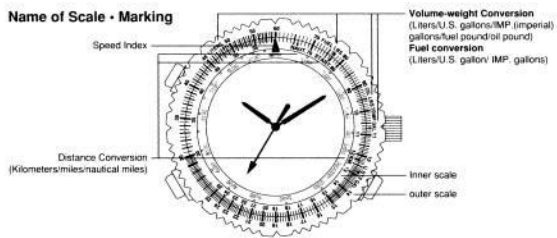

ManualsLib.com

<Timer set display>

ManualsLib.com

**Name of Scale • Marking**

▲

→

→

→