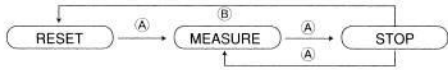

※ 1 Timer restart function