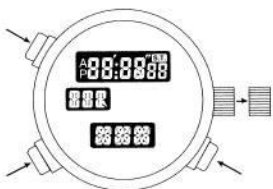

ManualsLib.com

<Timer set display>

ManualsLib.com

**Name of Scale • Marking**

▲

→

→

→