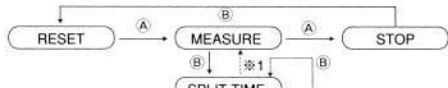

<Normal time display>

<Normal alarm display>

<Normal calendar display>

ManualsLib.com

<Chronograph reset display>

※ 1 Timer restart function

※ 1 : After 10 seconds, automatically returns to the measuring display.

ManualsLib.com

<Timer set display>

ManualsLib.com

**Name of Scale • Marking**

▲

→

→

→