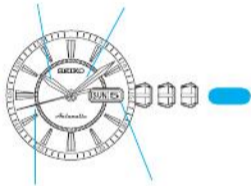

ManualsLib.com

用法說明

頁

ManualsLib.com

歡迎購買精工 4R35/36 機型自動手錶。為保證在最佳狀態下操作手錶，請在使用手錶之前仔細閱讀本手冊內的各項使用說明。並妥善保管本使用手冊以備今後參考。

SEIKO**ManualsLib.com**

ManualsLib.com

ManualsLib.com