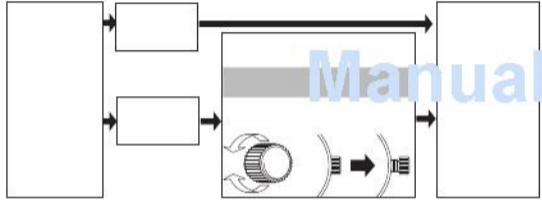

ManualsLib.com

用法說明

頁

ManualsLib.com

歡迎購買精工 4R35/36 機型自動手錶。為保證在最佳狀態下操作手錶，請在使用手錶之前仔細閱讀本手冊內的各項使用說明。並妥善保管本使用手冊以備今後參考。

SEIKO**ManualsLib.com**

ManualsLib.com

ManualsLib.com