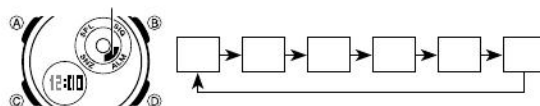

36		
OFF		
TYO		
PM 10:00		
12H		
20 11 6-30		

	05:00		
	05:00	05:00	→
	MON	MON	MON

◇ ※