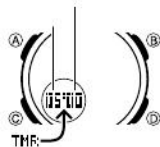

36		
OFF		
TYO		
PM 10:00		
12H		
20 11 6-30		

	05:00		
	05:00	05:00	→
	MON	MON	MON

◇ ※