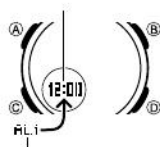

36		
OFF		
TYO		
PM 10:00		
12H		
20 11 6-30		

	05:00		
	05:00	05:00	→
	MON	MON	MON

◇ ※