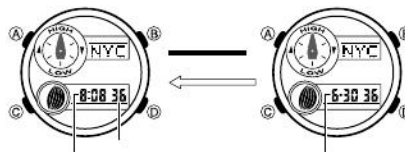

TYO: TOKYO		
OFF	ON	OFF
12H	12H	24H

36	00	
P 10:08		
20 16 6-30		
MUTE	KEY ↘	MUTE
↓	1	3

NFS

N13

AL 4 :SNZ SIG AL 1

AL 4 SNZ AL 1
SIG

FIL 1 FIL 2 FIL 3 FIL 4 SNZ

SNZ