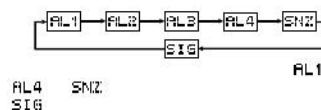

TYO: TOKYO		
OFF	ON	OFF
12H	12H	24H

36	00	
P 10:08		
20 16 6-30		
MUTE	KEY ↘	MUTE
↓	1	3

NFS

N13

AL 4 :SNZ SIG AL 1

AL 4 SNZ AL 1
SIG

FIL 1 FIL 2 FIL 3 FIL 4 SNZ

SNZ