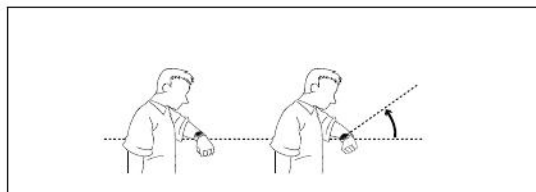

1 3

Su b H.SET

▷ ▷

00

00