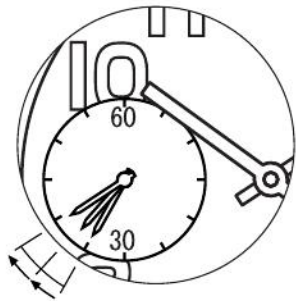

ManualsLib.com