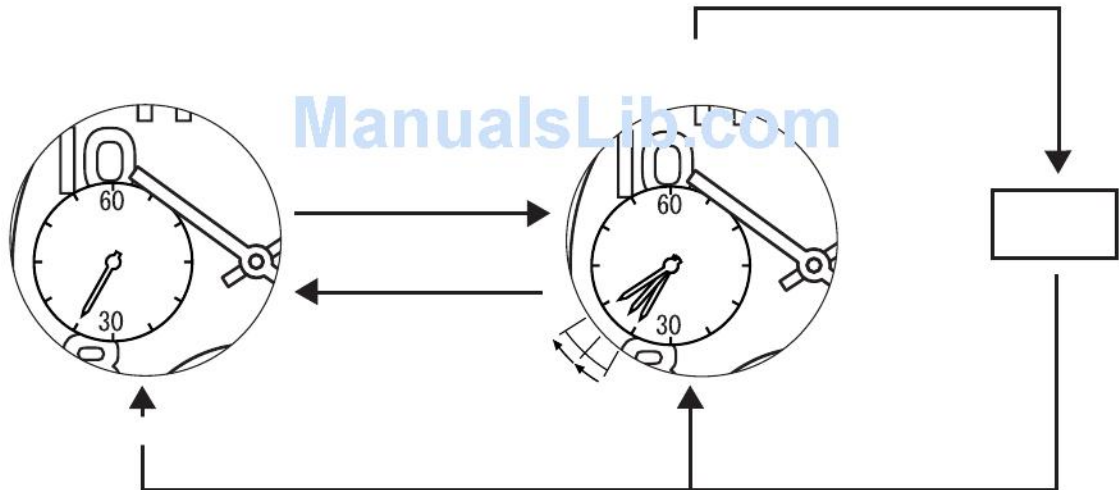

ManualsLib.com