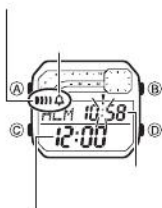

SO		
OFF		
TYO		
10:58		
FRI		
6:30		

INT1		
3:00		
→	CE	→

12:00		
-------	--	--