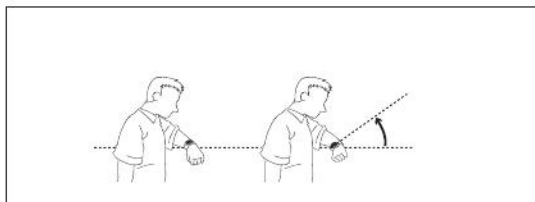

3

3

1

1

Su b

H.SET

00

00