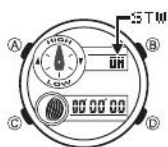

12H	24H	12H	
36	00		
<sup>P</sup> 10:08			
2016 6:30			
MUTE	MUTE	KEY	
1	3	1	

TYO: TOKYO			
OFF	ON	OFF	

N4S

N4S

SIG AL1 AL4 SINZ

SINZ

AL1 AL2 AL3 AL4 SINZ

SIG