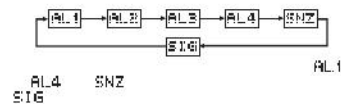

12H	24H	12H	
36	00		
<sup>P</sup> 10:08			
2016 6:30			
MUTE	MUTE	KEY	
1	3	1	

TYO: TOKYO			
OFF	ON	OFF	

N4S

N4S

SIG AL1 AL4 SINZ

SINZ

AL1 AL2 AL3 AL4 SINZ

SIG