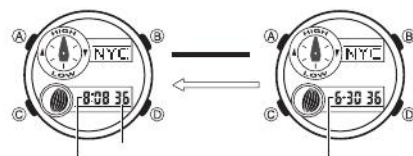

12H	24H	12H	
36	00		
<sup>P</sup> 10:08			
2016 6:30			
MUTE	MUTE	KEY	
1	3	1	

TYO: TOKYO			
OFF	ON	OFF	

N4S

N4S

SIG AL1 AL4 SINZ

SINZ

AL1 AL2 AL3 AL4 SINZ

SIG