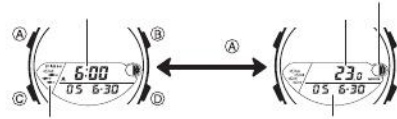

36		
0F		
10:08		
20:05		
6:30		

	+ 9.0 UTC	
	14.00 € LON	W

0:00		
0F		

4

DST		
0F		
8:08		

5