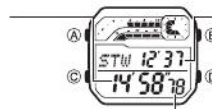

50		
OFF		
TYO		
10:58		
FRI		
6:30		

IHT 1		
3 00'		
→	→	

12:00		
-------	--	--

↻ ↻

↻