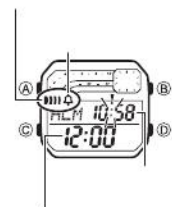

50		
OFF		
TYO		
10:58		
FRI		
6:30		

IHT 1		
3 00'		
→	→	

12:00		
-------	--	--

↻ ↻

↻