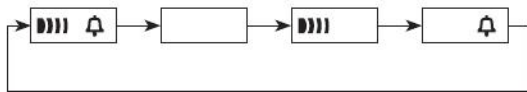

50		
OFF		
TYO		
10:58		
FRI		
6:30		

IHT 1		
3 00'		
→	→	

12:00		
-------	--	--

↻ ↻

↻