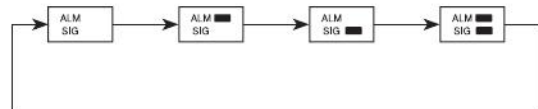

ON OFF

OFF ON

ERR
ERR

GET

TYO			
AUTO	OFF	AUTO	ON
12H	12H		24H

50		00	
20 11 10:58 00			
6:30			
ENG	ENG FRA DEU CHN JPN	ESP POR ITA PYC	
M/D			

AUTO

AUTO