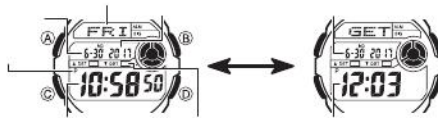

ON OFF

OFF ON

ERR
ERR

GET

TYO			
AUTO	OFF	AUTO	ON
12H	12H		24H

50		00	
20 11 10:58 00			
6:30			
ENG	ENG FRA DEU CHN JPN	ESP POR ITA PYC	
M/D			

AUTO

AUTO