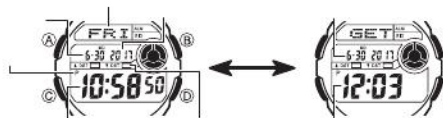

ON OFF

OFF ON

ERR
ERR

GET

TYO			
AUTO	OFF	AUTO	ON
12H	12H		24H

50		00	
20 11 10:58 00			
6:30			
ENG	ENG FRA DEU CHN JPN	ESP POR ITA PYC	
M/D			

AUTO

AUTO