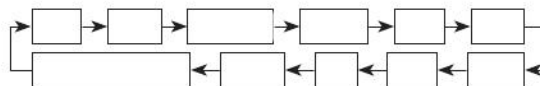

ON OFF

OFF ON

ERR
ERR

GET

TYO			
AUTO	OFF	AUTO	ON
12H	12H		24H

50		00	
20 11 10:58 00			
6:30			
ENG	ENG FRA DEU CHN JPN	ESP POR ITA PYC	
M/D			

AUTO

AUTO