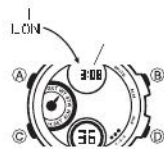

RCV!

STW

FLM

NYC!		
AUTO	AUTO	
12H		
Ⓢ	00	
P 10:00		
20 06		
6.30		

AUTO

AUTO

DST