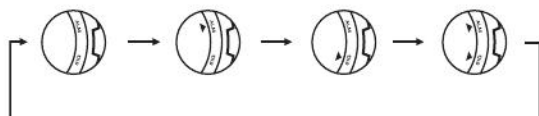

RCV!

STW

FLM

NYC!		
AUTO	AUTO	
12H		
Ⓢ	00	
P 10:00		
20 06		
6.30		

AUTO

AUTO

DST