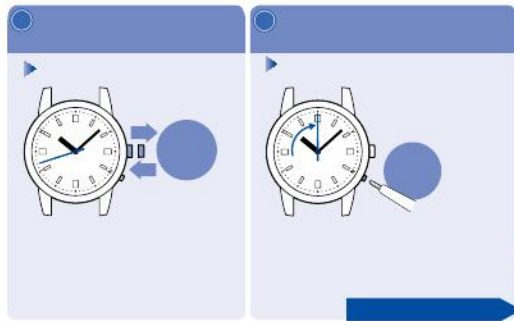

セイコーウォッチ株式会社

SEIKO

I N S T R U C T I O N S

ד	
ד	

Blank header bar

[Redacted]

[Redacted]

[Redacted]