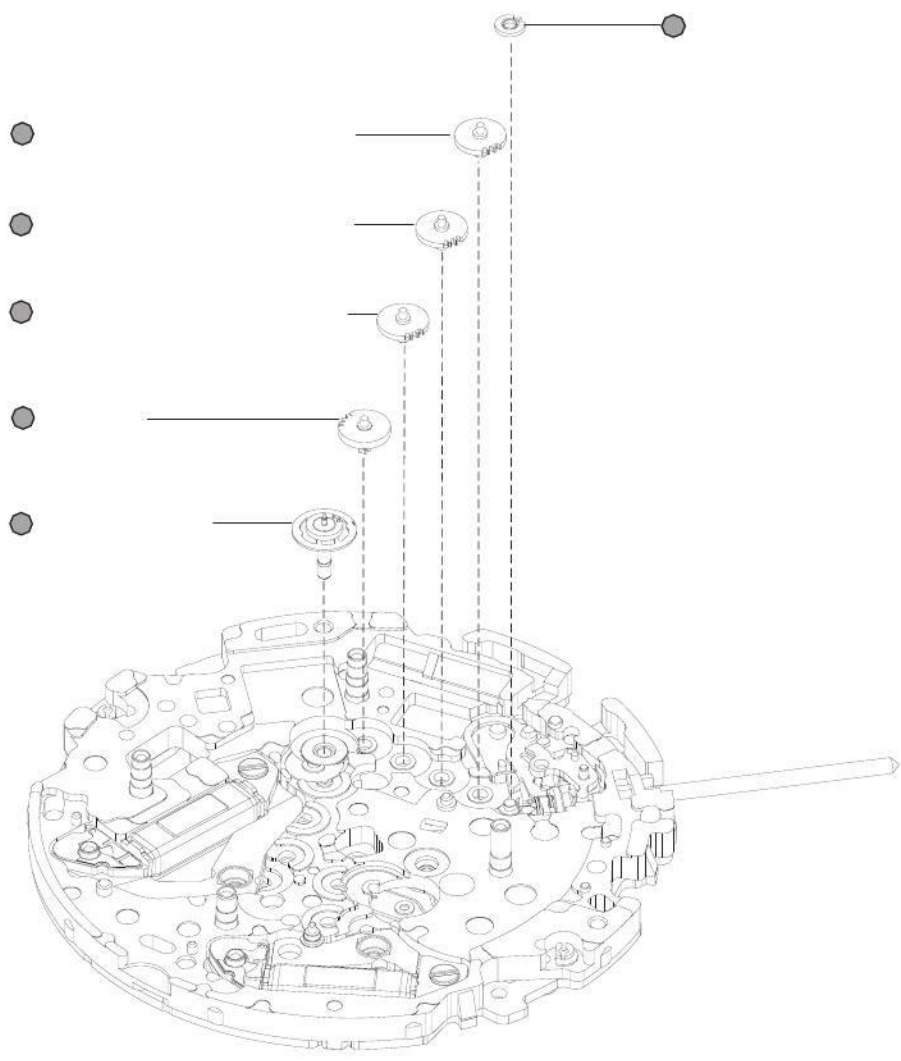

● →

● →

歡迎你購買精工 7L22 機型動力錶®。為了更好地使用精工動力錶®，請您在使用前詳細閱讀本說明手冊，並把說明手冊妥善保管，以備隨時用於參考。

•

•

•

•

•