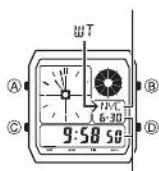

50		
OFF		
TMO		
10:58		
12H		
20 23		

6:30		
LT		

12:00		
1:00 00		