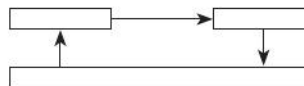

50		
OFF		
TMO		
10:58		
12H		
20 23		

6:30		
LT		

12:00		
1:00 00		