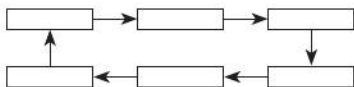

50		
OFF		
TMO		
10:58		
12H		
20 23		

6:30		
LT		

12:00		
1:00 00		