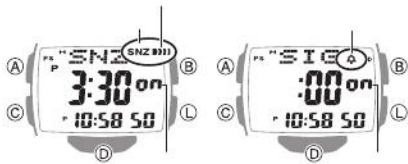

CASIO[®]

TYO		
AUTO		
12H		
50		
10:58		
20 12 6:30		

EST ←

[Dark Gray Header]	
[Light Gray Header]	[Light Gray Header]
	
	
	

[Dark Gray Header]	
[Light Gray Header]	[Light Gray Header]
	
[Dark Gray Header]	
[Light Gray Header]	[Light Gray Header]
	

表示					
使用例					