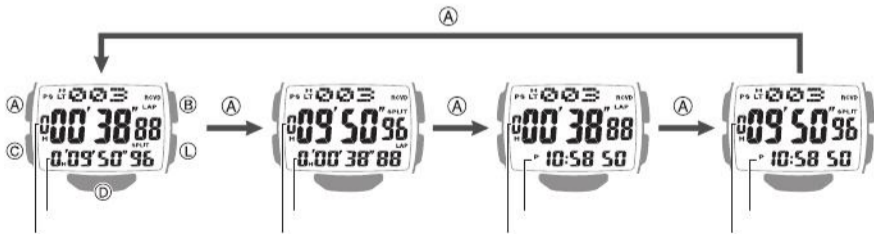

CASIO[®]

TYO		
AUTO		
12H		
50		
10:58		
20 12 6:30		

EST ←

[Dark Gray Header]	
[Light Gray Header]	[Light Gray Header]
	
	
	

[Dark Gray Header]	
[Light Gray Header]	[Light Gray Header]
	
[Dark Gray Header]	
[Light Gray Header]	[Light Gray Header]
	

表示					
使用例					