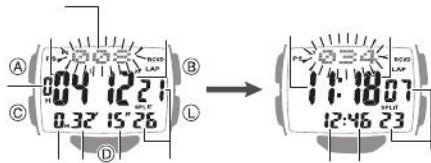

CASIO[®]

TYO		
AUTO		
12H		
50		
10:58		
20 12 6:30		

EST ←

[Dark Gray Header]	
[Light Gray Header]	[Light Gray Header]
	
	
	

[Dark Gray Header]	
[Light Gray Header]	[Light Gray Header]
	
[Dark Gray Header]	
[Light Gray Header]	[Light Gray Header]
	

表示					
使用例					