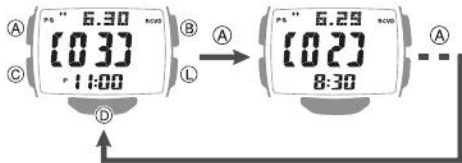

CASIO[®]

TYO		
AUTO		
12H		
50		
10:58		
20 12 6:30		

EST ←

[Dark Gray Header]	
[Light Gray Header]	[Light Gray Header]
	
	
	

[Dark Gray Header]	
[Light Gray Header]	[Light Gray Header]
	
[Dark Gray Header]	
[Light Gray Header]	[Light Gray Header]
	

表示					
使用例					