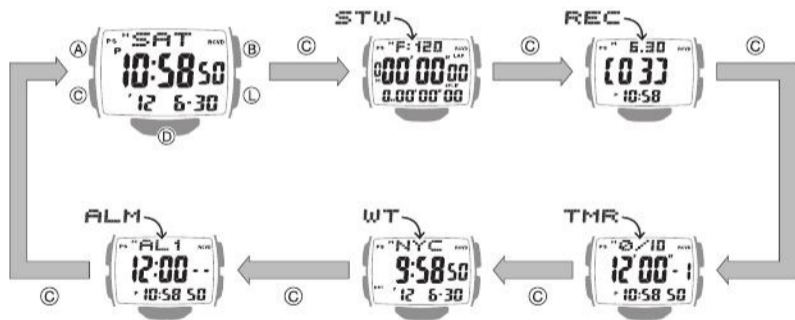

CASIO[®]

TYO		
AUTO		
12H		
50		
10:58		
20 12 6:30		

EST ←

[Dark Gray Header]	
[Light Gray Header]	[Light Gray Header]
	
	
	

[Dark Gray Header]	
[Light Gray Header]	[Light Gray Header]
	
[Dark Gray Header]	
[Light Gray Header]	[Light Gray Header]
	

表示					
使用例					