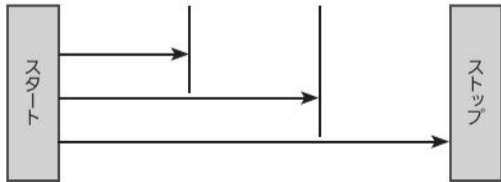

CASIO[®]

TYO		
AUTO		
12H		
50		
10:58		
20 12 6:30		

EST ←

[Dark Gray Header]	
[Light Gray Header]	[Light Gray Header]
	
	
	

[Dark Gray Header]	
[Light Gray Header]	[Light Gray Header]
	
[Dark Gray Header]	
[Light Gray Header]	[Light Gray Header]
	

表示					
使用例					