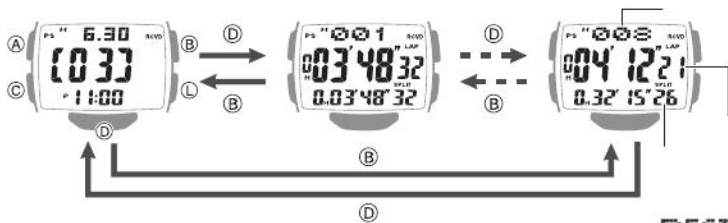

CASIO[®]

TYO		
AUTO		
12H		
50		
10:58		
20 12 6:30		

EST ←

[Dark Gray Header]	
[Light Gray Header]	[Light Gray Header]
	
	
	

[Dark Gray Header]	
[Light Gray Header]	[Light Gray Header]
	
[Dark Gray Header]	
[Light Gray Header]	[Light Gray Header]
	

表示					
使用例					