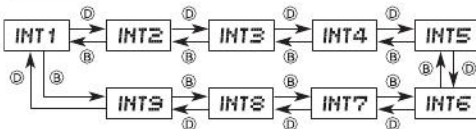

SG	00	
OFF	OFF	00
TYO		
10:58		
06		
6:30		

00

OFF

--

INT2  
INT1  
INT3

INT1  
INT3  
INT2

INT1		
3.00		
	CASIO	
	00'00	

00'00

--

INT1

12:00		
-------	--	--

ALM ALM

ALM