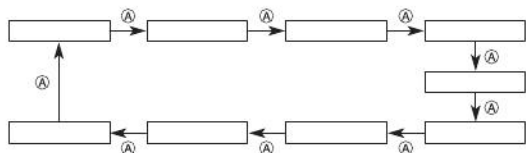

SG	00	
OFF	OFF	00
TYO		
10:58		
06		
6:30		

00

OFF

--

INT2  
INT1  
INT3

INT1  
INT3  
INT2

INT1		
3.00		
	CASIO	
	00'00	

00'00

--

INT1

12:00		
-------	--	--

ALM ALM

ALM