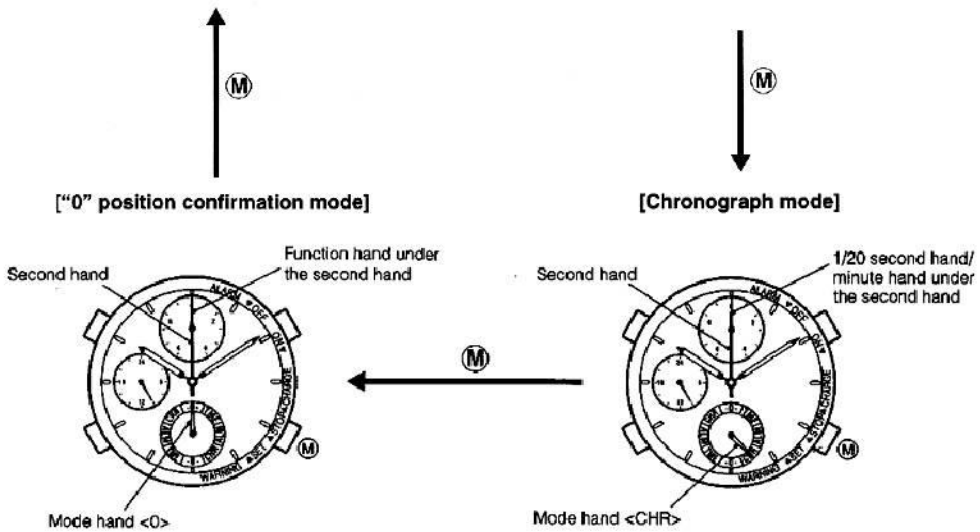

—

—

ManualsLib.com

ManualsLib.com

ManualsLib.com

Pressing button (A) to repeat the chronograph start and stop cycle.

ManualsLib.com

ManualsLib.com