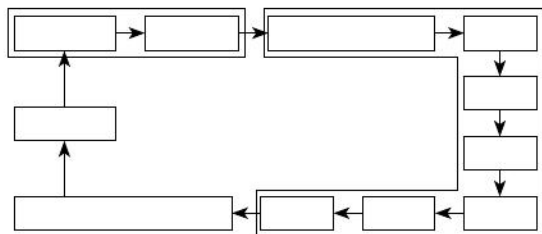

(HI)

TYD		
AUTO		
12H		
36		

10:08		
5:30 20 18		
KEY MUTE	→	
PSOM PSOF		