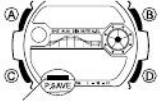

N4S N4S

LT1 LT3
LT1
LT3

TYO		
AUTO		
12H	24H	12H
50	00	
10:58		
20 10 6-30		
MUTE KEY↓	KEY↓	MUTE
LT1	LT1	
PS ON	OFF	ON

KEY↓ MUTE KEY↓
MUTE

00 OFF
