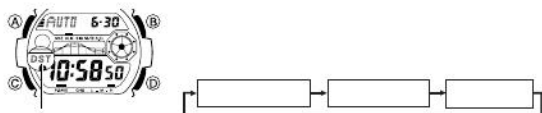

N4S N4S

LT1 LT3
LT1
LT3

TYO		
AUTO		
12H	24H	12H
50	00	
10:58		
20 10 6-30		
MUTE KEY↓	KEY↓	MUTE
LT1	LT1	
PS ON	OFF	ON

KEY↓ MUTE KEY↓
MUTE

00 OFF
