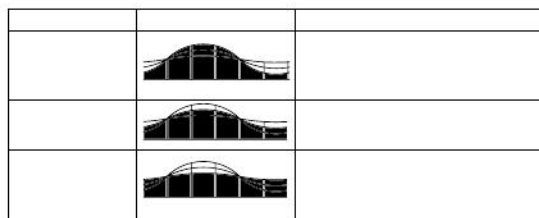

N4S N4S

LT1 LT3
LT1
LT3

TYO		
AUTO		
12H	24H	12H
50	00	
10:58		
20 10 6-30		
MUTE KEY↓	KEY↓	MUTE
LT1	LT1	
PS ON	OFF	ON

KEY↓ MUTE KEY↓
MUTE

00 OFF
