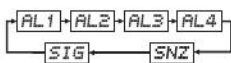

N4S N4S

LT1 LT3
LT1
LT3

TYO		
AUTO		
12H	24H	12H
50	00	
10:58		
20 10 6-30		
MUTE KEY↓	KEY↓	MUTE
LT1	LT1	
PS ON	OFF	ON

KEY↓ MUTE KEY↓
MUTE

00 OFF
