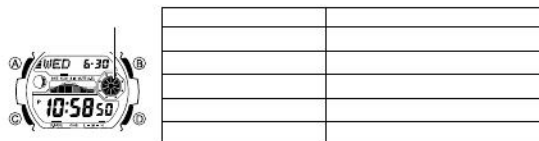

N4S N4S

LT1 LT3
LT1
LT3

TYO		
AUTO		
12H	24H	12H
50	00	
10:58		
20 10 6-30		
MUTE KEY↓	KEY↓	MUTE
LT1	LT1	
PS ON	OFF	ON

KEY↓ MUTE KEY↓
MUTE

00 OFF
