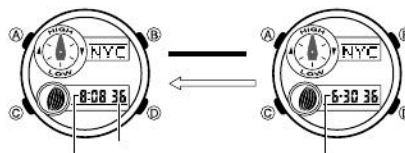

TYO: TOKYO		
OFF	ON	OFF
12H	12H	24H

36	00	
P 10:08		
20 16 6:30		
MUTE	REV. 1	MUTE 3
↓		

NF5

N45

FIL 4

SNZ

SIG

AL 1