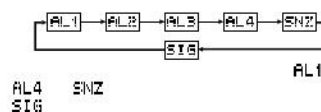

TYO: TOKYO		
OFF	ON	OFF
12H	12H	24H

36	00	
P 10:08		
20 16 6:30		
MUTE	REV. 1	MUTE 3
↓		

NF5

N45

FIL 4

SNZ

SIG

AL 1