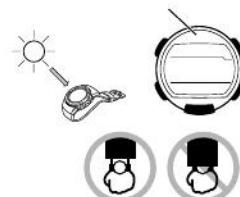

SIG
SNZ SIG AL1
AL4

SNZ

AL1 AL2 AL3 AL4 SNZ

SIG

LT1 LT3
LT3