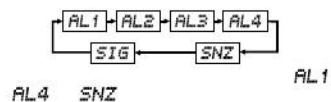

TYO		
OFF	ON	OFF
12H	12H	24H
50	00	
10:58		
20 15 6-30		

MUTE KEY▲	KEY▲	MUTE	
LT1	LT1	LTS	
PS 00	00	OFF	

01

	00 00	
	/10	

SIG  
SNZ SIG AL1  
AL4

SNZ

AL1 AL2 AL3 AL4 SNZ

SIG

LT1 LT3  
LT3

	LOW	

HML  
HML  
HML

KEY

KEY MUTE  
MUTE

00

OFF

City Code Table