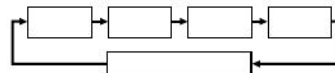

TYO		
OFF	ON	OFF
12H	12H	24H
50	00	
10:58		
20 15 6-30		

MUTE KEY▲	KEY▲	MUTE	
LT1	LT1	LTS	
PS 00	00	OFF	

01

	00 00	
	/10	

SIG  
SNZ SIG AL1  
AL4

SNZ

AL1 AL2 AL3 AL4 SNZ

SIG

LT1 LT3  
LT3

	LOW	

HML  
HML  
HML

KEY

KEY MUTE  
MUTE

00

OFF

City Code Table