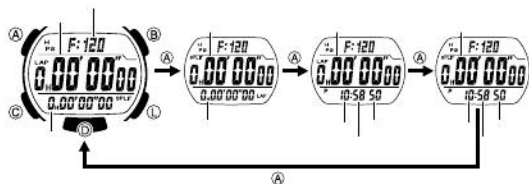

TYO		
OFF	ON	OFF
12H	12H	24H
50	00	
10:58		
20 15 6-30		

MUTE KEY▲	KEY▲	MUTE	
LT1	LT1	LTS	
PS 00	00	OFF	

01

	00 00	
	/10	

SIG  
SNZ SIG AL1  
AL4

SNZ

AL1 AL2 AL3 AL4 SNZ

SIG

LT1 LT3  
LT3

	LOW	

HML  
HML  
HML

KEY

KEY MUTE  
MUTE

00

OFF

City Code Table