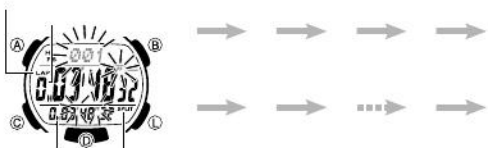

TYO		
OFF	ON	OFF
12H	12H	24H
50	00	
10:58		
20 15 6-30		

MUTE KEY▲	KEY▲	MUTE	
LT1	LT1	LTS	
PS 00	00	OFF	

01

	00 00	
	/10	

SIG  
SNZ SIG AL1  
AL4

SNZ

AL1 AL2 AL3 AL4 SNZ

SIG

LT1 LT3  
LT3

	LOW	

HML  
HML  
HML

KEY

KEY MUTE  
MUTE

00

OFF

City Code Table