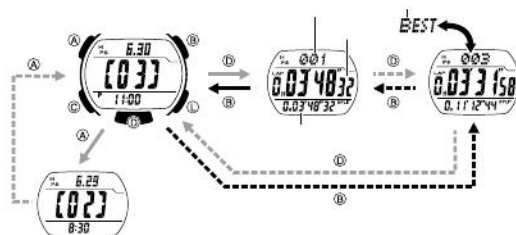

TYO		
OFF	ON	OFF
12H	12H	24H
50	00	
10:58		
20 15 6-30		

MUTE KEY▲	KEY▲	MUTE	
LT1	LT1	LTS	
PS 00	00	OFF	

01

	00 00	
	/10	

SIG  
SNZ SIG AL1  
AL4

SNZ

AL1 AL2 AL3 AL4 SNZ

SIG

LT1 LT3  
LT3

	LOW	

HML  
HML  
HML

KEY

KEY MUTE  
MUTE

00

OFF

City Code Table