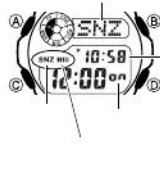

TYO		
OFF	OFF ON	
12H	24H	12H
50		00
10:58		
20 09 6-30		
KEY ⏏	KEY ⏏	MUTE
LT 1	LT 1	LT 2
PS ON	ON	OFF

SNZ

AL1 AL2 AL3 AL4 SNZ

SNZ

SIG

AL3 AL4 SNZ SIG AL1 AL2

SNZ AL1 AL2 AL3 AL4

0:00

LT1 LT3 LT1
LT3

A.EL A.EL

LOW		

LOW