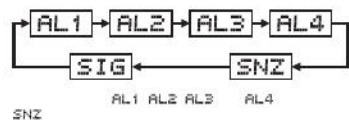

TYO		
OFF	OFF ON	
12H	24H	12H
50		00
10:58		
20 09 6-30		
KEY ⏏	KEY ⏏	MUTE
LT 1	LT 1	LT 2
PS ON	ON	OFF

SNZ

AL1 AL2 AL3 AL4 SNZ

SNZ

SIG

AL3 AL4 SNZ SIG AL1 AL2

SNZ AL1 AL2 AL3 AL4

0:00

LT1 LT3 LT1
LT3

A.EL A.EL

LOW		

LOW