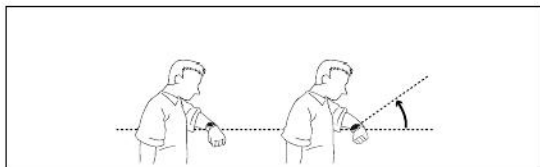

LT1 LT3 LT1
LT3