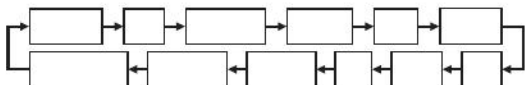

TYO		
OFF	OFF ON	
12H	24H	12H
50		00
10:58		
20 09 6-30		
KEY ⏏	KEY ⏏	MUTE
LT 1	LT 1	LT 2
PS ON	ON	OFF

SNZ

AL1 AL2 AL3 AL4 SNZ

SNZ

SIG

AL3 AL4 SNZ SIG AL1 AL2

SNZ AL1 AL2 AL3 AL4

0:00

LT1 LT3 LT1
LT3

A.EL A.EL

LOW		

LOW