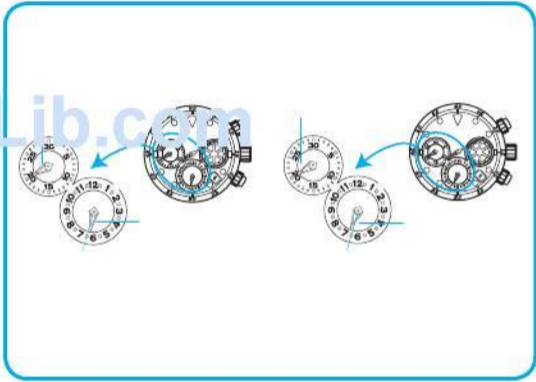

ManualsLib.com