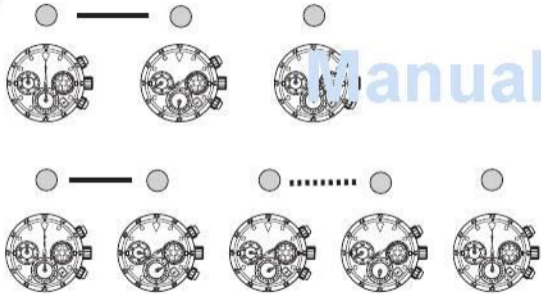

# ManualsLib.com

歡迎購買精工 8R28 機型自動計時器。為保證在最佳狀態下操作手錶，請在使用手錶之前仔細閱讀本手冊內的各項使用說明。並妥善保管本使用手冊以備今後參考。

**SEIKO**

ManualsLib.com

ManualsLib.com

ManualsLib.com

ManualsLib.com

ManualsLib.com