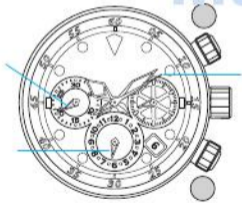

# ManualsLib.com

歡迎購買精工 8R28 機型自動計時器。為保證在最佳狀態下操作手錶，請在使用手錶之前仔細閱讀本手冊內的各項使用說明。並妥善保管本使用手冊以備今後參考。

**SEIKO**

ManualsLib.com

ManualsLib.com

ManualsLib.com

ManualsLib.com

ManualsLib.com