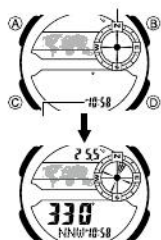

TYO		
OFF		
12H		
50		
10:58		

' 17		
6:30		

3

|||||
SNZ |||||
▲

|||||

SNZ |||||

▲