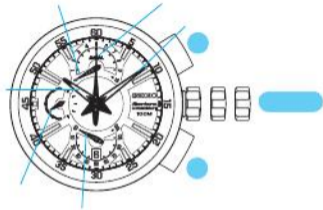

用法說明

頁

閣下現在已經擁有一隻，機件編號為 _____ 的精工牌指針式石英錶。在使用您的精工牌指針式石英錶以前，務請注意閱讀這本小冊子中的各項說明，並請將手冊妥加保管，以便隨時參考。

SEIKO

-
-