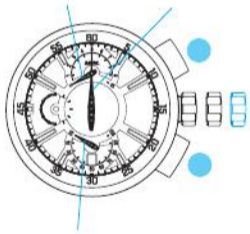

用法說明

頁

閣下現在已經擁有一隻，機件編號為 _____ 的精工牌指針式石英錶。在使用您的精工牌指針式石英錶以前，務請注意閱讀這本小冊子中的各項說明，並請將手冊妥加保管，以便隨時參考。

SEIKO

-
-