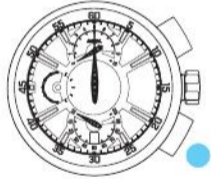

用法說明

頁

閣下現在已經擁有一隻，機件編號為 _____ 的精工牌指針式石英錶。在使用您的精工牌指針式石英錶以前，務請注意閱讀這本小冊子中的各項說明，並請將手冊妥加保管，以便隨時參考。

SEIKO

-
-