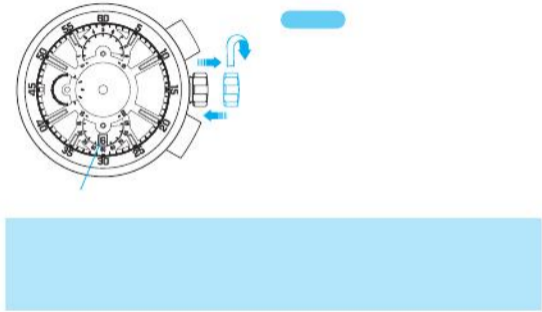

用法說明

頁

閣下現在已經擁有一隻，機件編號為 _____ 的精工牌指針式石英錶。在使用您的精工牌指針式石英錶以前，務請注意閱讀這本小冊子中的各項說明，並請將手冊妥加保管，以便隨時參考。

SEIKO

-
-