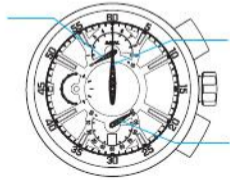

用法說明

頁

閣下現在已經擁有一隻，機件編號為 _____ 的精工牌指針式石英錶。在使用您的精工牌指針式石英錶以前，務請注意閱讀這本小冊子中的各項說明，並請將手冊妥加保管，以便隨時參考。

SEIKO

-
-