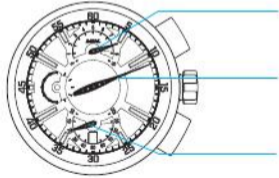

用法說明

頁

閣下現在已經擁有一隻，機件編號為 _____ 的精工牌指針式石英錶。在使用您的精工牌指針式石英錶以前，務請注意閱讀這本小冊子中的各項說明，並請將手冊妥加保管，以便隨時參考。

SEIKO

-
-