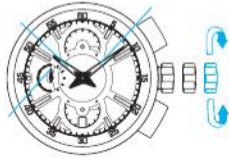

用法說明

頁

閣下現在已經擁有一隻，機件編號為 _____ 的精工牌指針式石英錶。在使用您的精工牌指針式石英錶以前，務請注意閱讀這本小冊子中的各項說明，並請將手冊妥加保管，以便隨時參考。

SEIKO

-
-