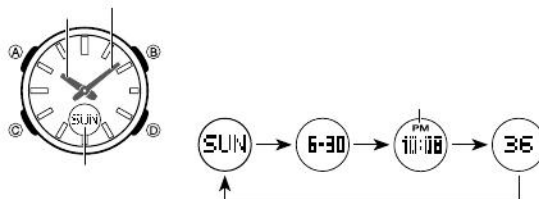

---

---

---

36		
OFF		
TYO		
PM 10:00		
12H		
2019 6:30		

---

---

	05:00		
	05:00	→	05:00
	↓ON		↓ON ↓OF

---