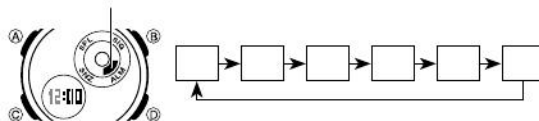

---

---

---

36		
OFF		
TYO		
PM 10:00		
12H		
2019 6:30		

---

---

	05:00		
	05:00	→	05:00
	↓ON		↓ON ↓OF

---