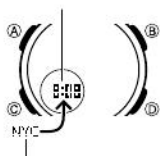

---

---

---

36		
OFF		
TYO		
PM 10:00		
12H		
2019 6:30		

---

---

	05:00		
	05:00	→	05:00
	↓ON		↓ON ↓OF

---