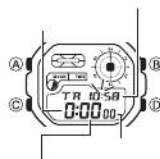

50		
DST 0F		
10:58		
20 24		
6:30		

	UTC + 9.0	
	LOD 14.0° E	
	1.0T 5:20	

0:00		
0 00		

..

DST		
DF		
8:58		

✕

✕

✕