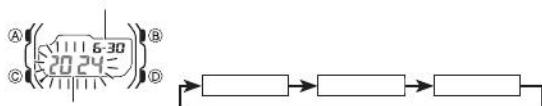

50		
DST 0F		
10:58		
20 24		
6:30		

	UTC + 9.0	
	LOD 14.0° E	
	1.0T 5:20	

0:00		
0 00		

..

DST		
DF		
8:58		

✕

✕

✕