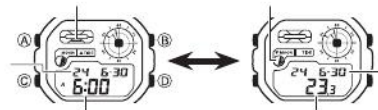

50		
DST 0F		
10:58		
20 24		
6:30		

	UTC + 9.0	
	LOD 14.0° E	
	1.0T 5:20	

0:00		
0 00		

..

DST		
DF		
8:58		

✕

✕

✕