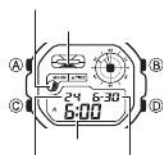

50		
DST 0F		
10:58		
20 24		
6:30		

	UTC + 9.0	
	LOD 14.0° E	
	1.0T 5:20	

0:00		
0 00		

..

DST		
DF		
8:58		

✕

✕

✕