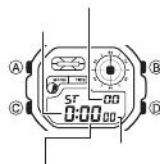

50		
DST 0F		
10:58		
20 24		
6:30		

	UTC + 9.0	
	LOD 14.0° E	
	1.0T 5:20	

0:00		
0 00		

..

DST		
DF		
8:58		

✕

✕

✕