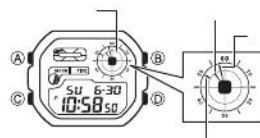

50		
DST 0F		
10:58		
20 24		
6:30		

	UTC + 9.0	
	LOD 14.0° E	
	1.0T 5:20	

0:00		
0 00		

..

DST		
DF		
8:58		

✕

✕

✕