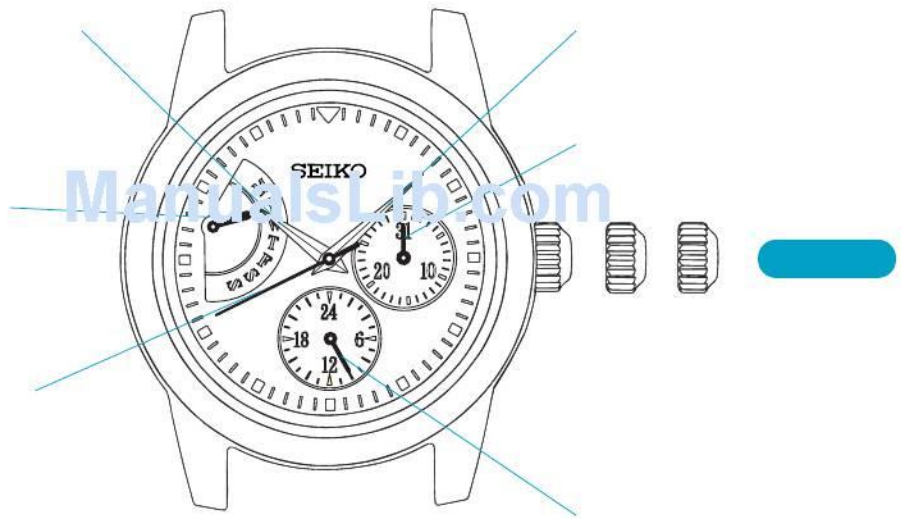

ManualsLib.com

用法說明

頁

ManualsLib.com

閣下現在已經擁有一隻，機件編號為 \_\_\_\_\_ 的精工牌指針式石英錶。在使用您的精工牌指針式石英錶以前，務請注意閱讀這本小冊子中的各項說明，並請將手冊妥加保管，以便隨時參考。

ManualsLib.com

ManualsLib.com

ManualsLib.com