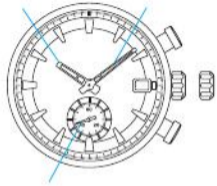


ManualsLib.com

ManualsLib.com

閣下現在已經擁有一隻，機件編號為 的精工牌指針式石英錶。在使用您的精工牌指針式石英錶以前，務請注意閱讀這本小冊子中的各項說明。並請將手冊妥為保管，以便隨時參考。

SEIKO

ManualsLib.com

ManualsLib.com

ManualsLib.com

ManualsLib.com