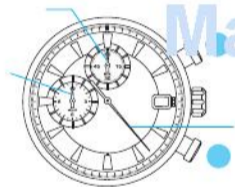


ManualsLib.com

ManualsLib.com

閣下現在已經擁有一隻，機件編號為 的精工牌指針式石英錶。在使用您的精工牌指針式石英錶以前，務請注意閱讀這本小冊子中的各項說明。並請將手冊妥為保管，以便隨時參考。

SEIKO

ManualsLib.com

ManualsLib.com

ManualsLib.com

ManualsLib.com