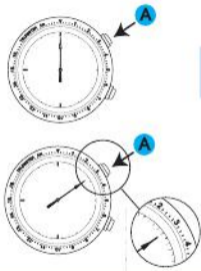

ManualsLib.com

3
Years