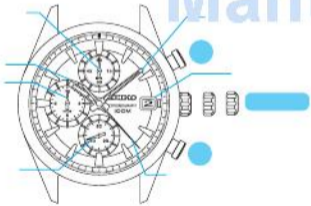


ManualsLib.com

ManualsLib.com

閣下現在已經擁有一隻，機件編號為 的精工牌指針式石英錶。在使用您的精工牌指針式石英錶以前，務請注意閱讀這本小冊子中的各項說明。並請將手冊妥為保管，以便隨時參考。

SEIKO

ManualsLib.com

ManualsLib.com

ManualsLib.com

ManualsLib.com