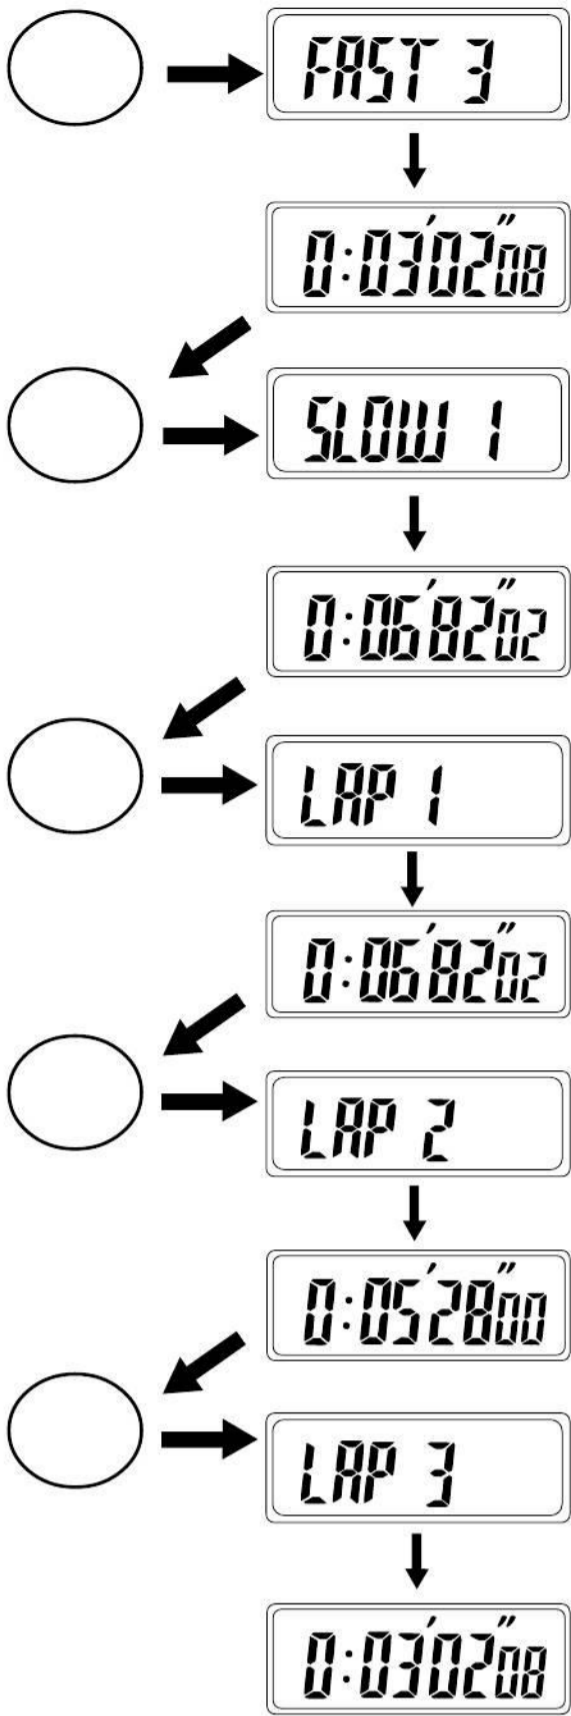

# LORUS

ManualsLib.com

AM 9:30.29

0:05'00.38

AM 7:30.11

ManualsLib.com

ManualsLib.com

ManualsLib.com