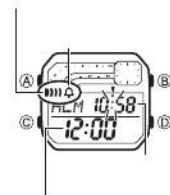

50		
OFF		
TYO		
10:58		
FRI		
6:30		

INT 1		
3:00		
→	↔	→

12:00		
-------	--	--

✂

✂

✂