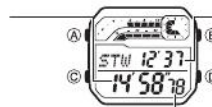

50		
OFF		
TYO		
10:58		
FRI		
6:30		

INT 1		
3:00		
→	↔	→

12:00		
-------	--	--

✂

✂

✂