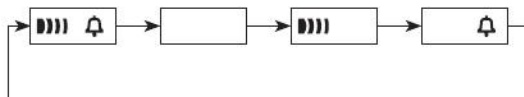

50		
OFF		
TYO		
10:58		
FRI		
6:30		

INT 1		
3:00		
→	↔	→

12:00		
-------	--	--

✂

✂

✂