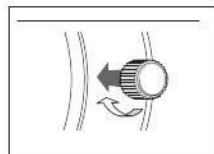

GS
Grand Seiko
ManualsLib.com

**SPRING DRIVE
CHRONOGRAPH**

9R86
取扱説明書
INSTRUCTION

ManualsLib.com

ManualsLib.com

ManualsLib.com

ManualsLib.com

ManualsLib.com