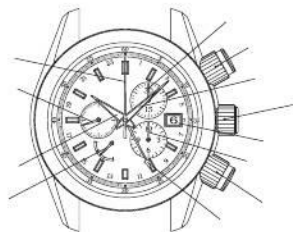

GS
Grand Seiko
ManualsLib.com

**SPRING DRIVE
CHRONOGRAPH**

9R86
取扱説明書
INSTRUCTION

ManualsLib.com

ManualsLib.com

ManualsLib.com

ManualsLib.com

ManualsLib.com