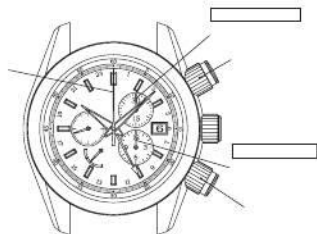

ManualsLib.com