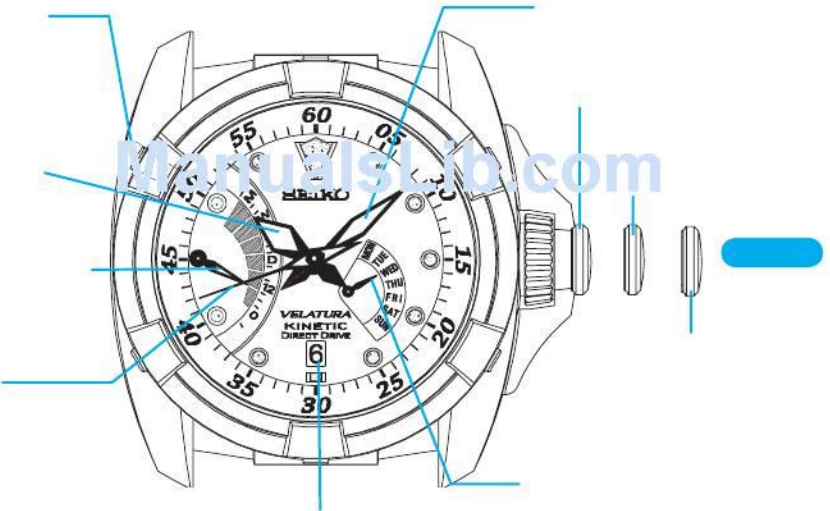

# ManualsLib.com

歡迎您購買精工 5D22/5D44 機型動力錶 (R)。為了更好地使用動力錶 (R)，請您在使用前仔細閱讀本說明書，並將其妥善保管，以備隨時用於參考。

**ManualsLib.com**

ManualsLib.com

ManualsLib.com

ManualsLib.com

ManualsLib.com

ManualsLib.com