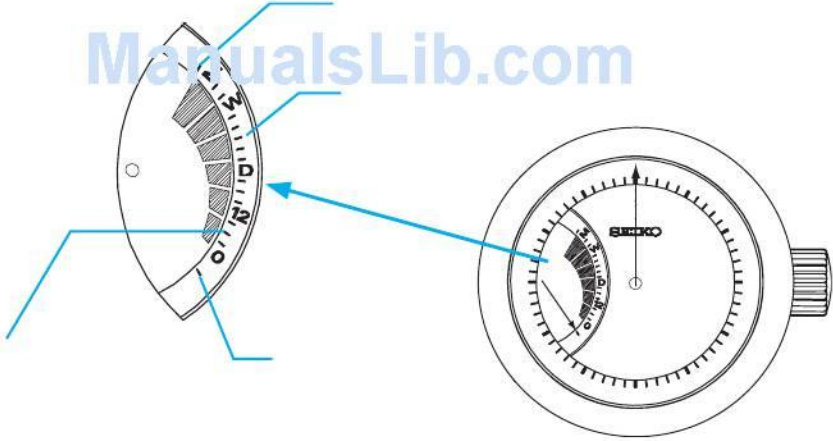

# ManualsLib.com

歡迎您購買精工 5D22/5D44 機型動力錶 (R)。為了更好地使用動力錶 (R)，請您在使用前仔細閱讀本說明書，並將其妥善保管，以備隨時用於參考。

**ManualsLib.com**

ManualsLib.com

ManualsLib.com

ManualsLib.com

ManualsLib.com

ManualsLib.com