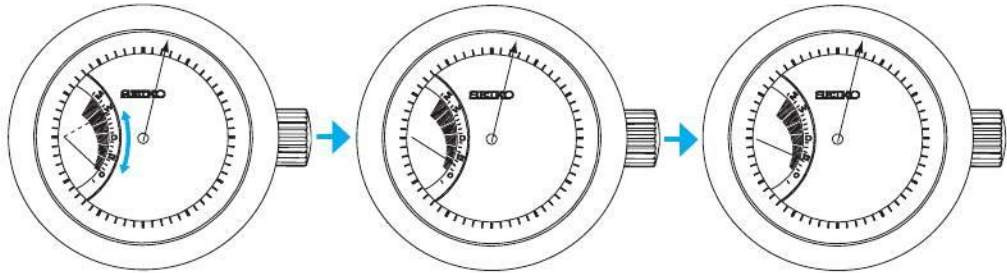

# ManualsLib.com

歡迎您購買精工 5D22/5D44 機型動力錶 (R)。為了更好地使用動力錶 (R)，請您在使用前仔細閱讀本說明書，並將其妥善保管，以備隨時用於參考。

**ManualsLib.com**

ManualsLib.com

ManualsLib.com

ManualsLib.com

ManualsLib.com

ManualsLib.com