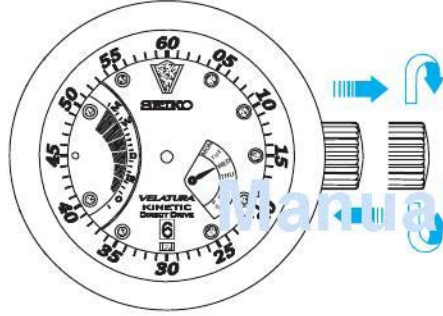

ManualsLib.com