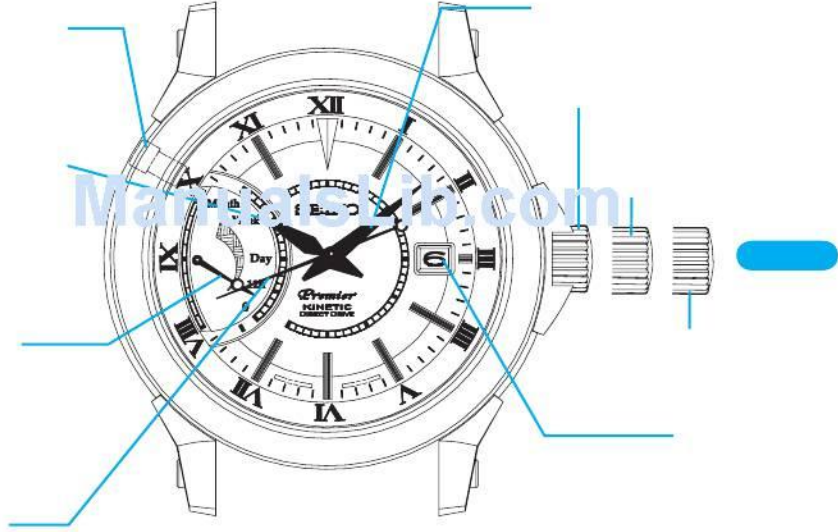

# ManualsLib.com

歡迎您購買精工 5D22/5D44 機型動力錶 (R)。為了更好地使用動力錶 (R)，請您在使用前仔細閱讀本說明書，並將其妥善保管，以備隨時用於參考。

**ManualsLib.com**

ManualsLib.com

ManualsLib.com

ManualsLib.com

ManualsLib.com

ManualsLib.com