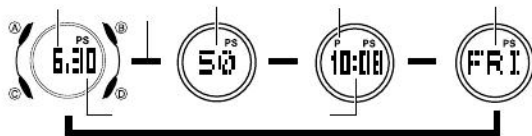

1
4 OF

TYO		
AUTO		
12H		
36		
^F 10:08		
20 10		
5:30		
PS ON		