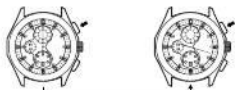

セイコーウォッチ株式会社

SEIKO

取扱説明書

CHRONOGRAPH

⚠	
⋮	
⚠	

יד	
יד	

	
---	--

ד	
ד	