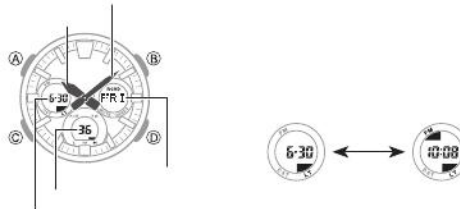

■ _____

■ _____

■ _____

TYO: TOKYO		
AUTO		
12H		
36		
		
8:30 20 11		
MUTE		
LT1		

■ _____