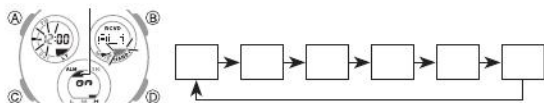

■ _____

■ _____

■ _____

TYO: TOKYO		
AUTO		
12H		
36		
		
8:30 20 11		
MUTE		
LT1		

■ _____