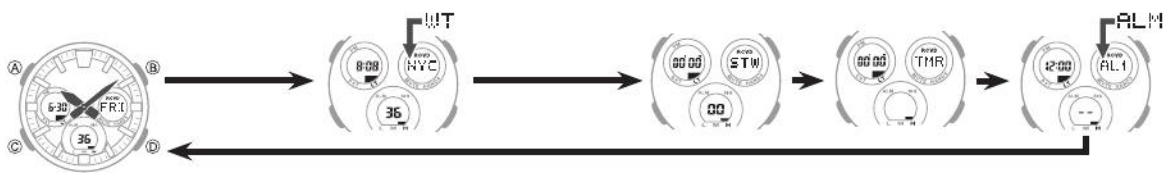

■ _____

■ _____

■ _____

TYO: TOKYO		
AUTO		
12H		
36		
		
8:30 20 11		
MUTE		
LT1		

■ _____