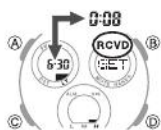

■ _____

■ _____

■ _____

TYO: TOKYO		
AUTO		
12H		
36		
		
8:30 20 11		
MUTE		
LT1		

■ _____