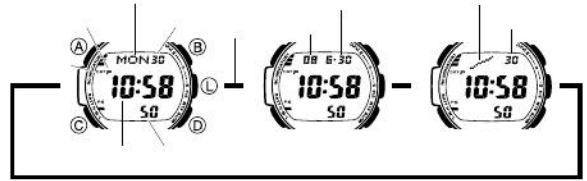

ALM

SIG

0H

	↔	
	↔	
	LOW ↔	

<b>BER</b>		
<b>DST</b>		
<b>0N</b>		
<b>24H</b>		
<b>50</b>		
<b>10:58</b>		
<b>08 6:30</b>		

MUTE

MUTE