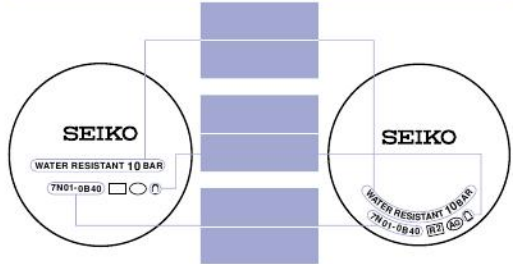

セイコーウォッチ株式会社	

⚠	
---	--

⋮ ⚠

ID	
ID	

	
---	--

כ	
כ	