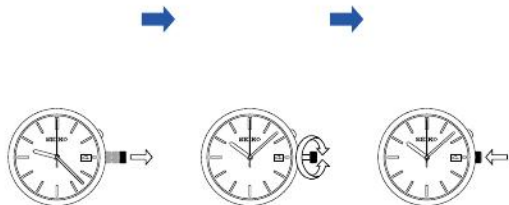

セイコーウォッチ株式会社	

⚠	
---	--

⋮ ⚠

ID	
ID	

	
---	--

כ	
כ	