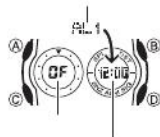

36		
0F		
TYO		
10:00		
12H		
2007		
6:30		
LT*	°	*

	05:00	
	→	←
	MON	

✳

◦