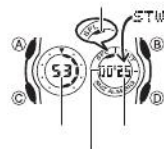

36		
0F		
TYO		
10:00		
12H		
2007		
6:30		
LT*	°	*

	05:00	
	→	←
	MON	

✳

◦