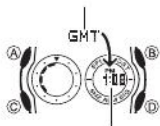

36		
0F		
TYO		
10:00		
12H		
2007		
6:30		
LT*	°	*

	05:00	
	→	←
	MON	

✳

◦