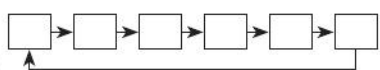

TYO: TOKYO		
PHOTO		
12H		
36		
6:30 20 17		
MUTE		
LT1		

■ _____

,

,

■ _____
