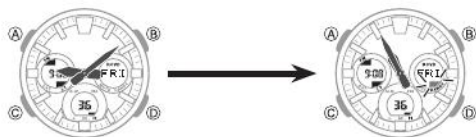

TYO: TOKYO		
PHOTO		
12H		
36		
6:30 20 17		
MUTE		
LT1		

■ _____

,

,

■ _____
