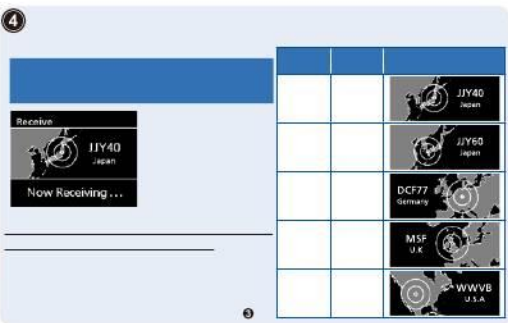

		POWER SAVE	SLEEP

B

1 2

C

1 2

.

.

4

ENTER

5

6

SELECT

1

2

6

ENTER