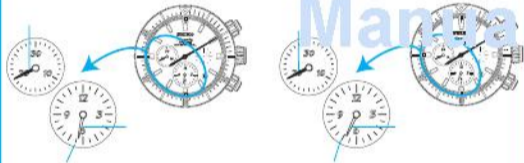

ManualsLib.com