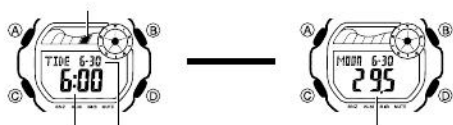

+ 90		
10:58		
2011 6-30		

50	00	
OFF	DST OFF ON	

ON

OFF

	LONG		
	140° E		
	INT	W	E
	5:20		

	0:00	
	ALM	→
	OFF	OFF ON

0:00

SNZ
SIG

AL1 AL2

SNZ

AL1 AL2

12:00		
---		-

SNZ

AL1 AL2 SNZ

SIG

◇ ✱