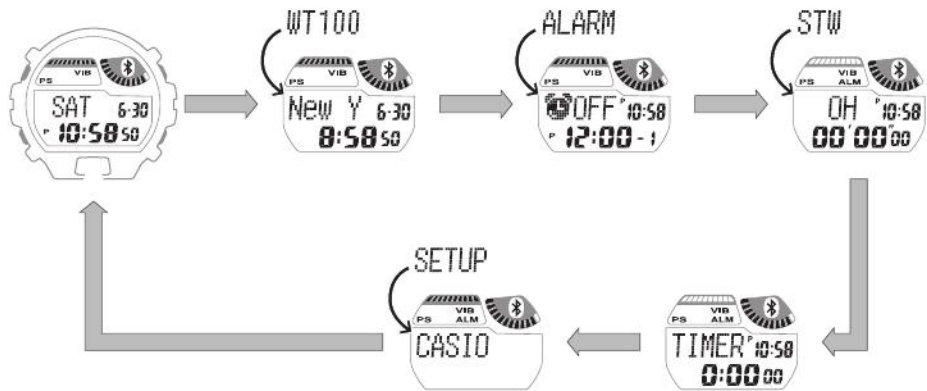

CASIO®

--

UTC + 09:00		
ON		
12H		
50		
• 10:58		
2012 6-30		

OFF

1 TIME

DAILY

OFF

ON

BEEP
VIB

表示					
使用例					