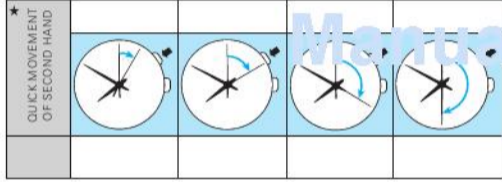

ManualsLib.com

用法説明

頁

ManualsLib.com

歡迎你購買精工5M65機型動力鋸。為了更好地使用精工動力鋸，請您在使用前詳細閱讀本說明手冊，並把說明手冊妥善保管，以備隨時用於參考。

ManualsLib.com

ManualsLib.com

★