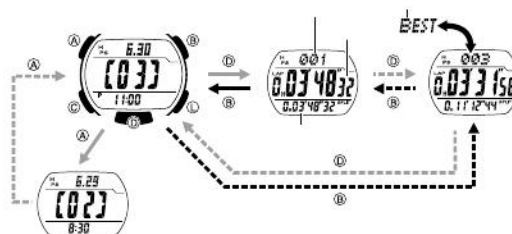

TYO		
OFF	OFF	ON
12H	24H	12H
50	00	
10:58		
20 15 6-30		

MUTE KEY	KEY	MUTE	
LT1		LT3	LT1
PS 00	OFF	00	

0 1

	00 00	
	/ 10	

SIG

SNZ
AL1

AL1 AL4 SNZ

SNZ

AL1 AL2 AL3 AL4 SNZ

SIG

LT1 LT3

LT3 LT1

--	--	--

HML

HML

HML