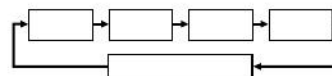

TYO		
OFF	OFF	ON
12H	24H	12H
50	00	
10:58		
20 15 6-30		

MUTE KEY	KEY	MUTE	
LT1		LT3	LT1
PS 00	OFF	00	

0 1

	00 00	
	/ 10	

SIG

SNZ
AL1

AL1 AL4 SNZ

SNZ

AL1 AL2 AL3 AL4 SNZ

SIG

LT1 LT3

LT3 LT1

--	--	--

HML

HML

HML