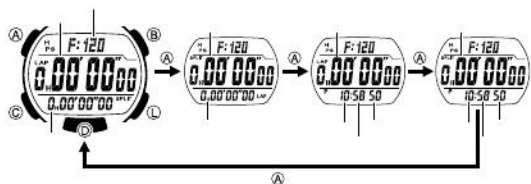

TYO		
OFF	OFF	ON
12H	24H	12H
50	00	
10:58		
20 15 6-30		

MUTE KEY	KEY	MUTE	
LT1		LT3	LT1
PS 00	OFF	00	

0 1

	00 00	
	/ 10	

SIG

SNZ
AL1

AL1 AL4 SNZ

SNZ

AL1 AL2 AL3 AL4 SNZ

SIG

LT1 LT3

LT3 LT1

--	--	--

HML

HML

HML