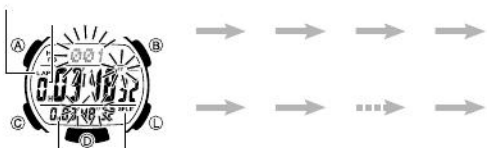

TYO		
OFF	OFF	ON
12H	24H	12H
50	00	
10:58		
20 15 6-30		

MUTE KEY	KEY	MUTE	
LT1		LT3	LT1
PS 00	OFF	00	

0 1

	00 00	
	/ 10	

SIG

SNZ
AL1

AL1 AL4 SNZ

SNZ

AL1 AL2 AL3 AL4 SNZ

SIG

LT1 LT3

LT3 LT1

--	--	--

HML

HML

HML