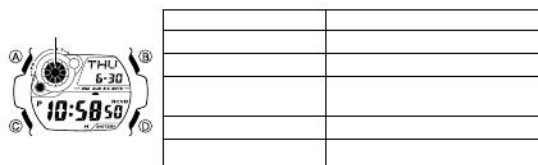

	0:00	
--	------	--

0:00

LT1 LT3

LT1  
LT3

TYO		
OFF		
12H	24H	12H
50		00
10:58		

20 11 6-30		
MUTE KEY	KEY	MUTE
LT1	LT1	LT2
PS 00	OFF	00

MUTE    KEY MUTE    KEY

00    OFF