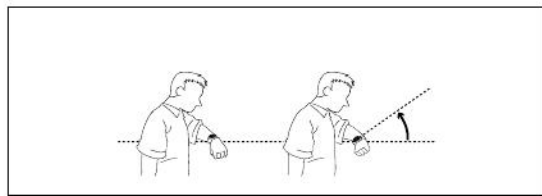

	0:00	
--	------	--

0:00

LT1 LT3

LT1  
LT3

TYO		
OFF		
12H	24H	12H
50		00
10:58		

20 11 6-30		
MUTE KEY	KEY	MUTE
LT1	LT1	LT2
PS 00	OFF	00

MUTE    KEY MUTE    KEY

00    OFF