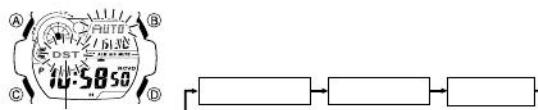

	0:00	
--	------	--

0:00

LT1 LT3

LT1  
LT3

TYO		
OFF		
12H	24H	12H
50		00
10:58		

20 11 6-30		
MUTE KEY	KEY	MUTE
LT1	LT1	LT2
PS 00	OFF	00

MUTE    KEY MUTE    KEY

00    OFF